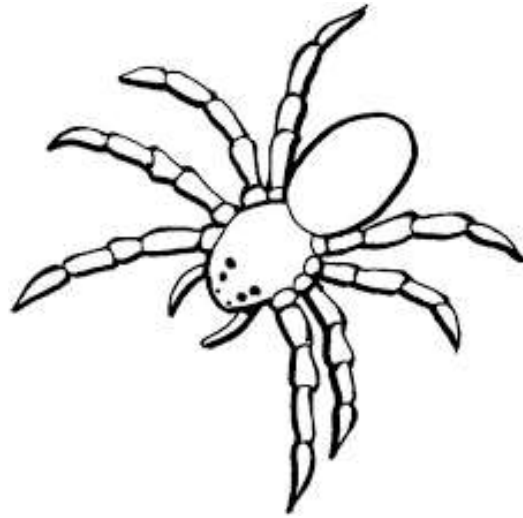

Bezkręgowce w mojej okolicy

Argiope aurantia - Tygrzyk zygzakowiec (nie jestem pewny nazwy)

Zaobserwowany
u mojej babci.

Tygrzyk paskowany -
gatunek pająka
sieciowego
z rodziny
krzyżakowatych
(również
zaobserwowany
u mojej babci)

Pasikonik śpiewający - gatunek owada prostoskrzydłego z rodziny pasikonikowatych

Zauważony u mojej babci koło Nowego Sącza

Arion ater - gatunek ślimaka
z rodziny ślinikowatych

Zauważony w Krakowie
lasek Wolski

Padalec zwyczajny - beznoga jaszczurka z rodziny padalcowatych

Namierzona
w Borach
Tucholskich

Strzępotek ruczajnik - (Coenonympha pamphilus) (nie jestem pewny nazwy)

Zaobserwowany
w Borach
Tucholskich

Słabo widoczna niebieska ważka
(nie znalazłem nazwy)

Zaobserwowana
w Borach
Tucholskich

Pszczoty - zauważone w Borach Tucholskich...

...oraz na wyjeździe wakacyjnym
w Grecji na Krecie

Dziękuję za uwagę! 😊